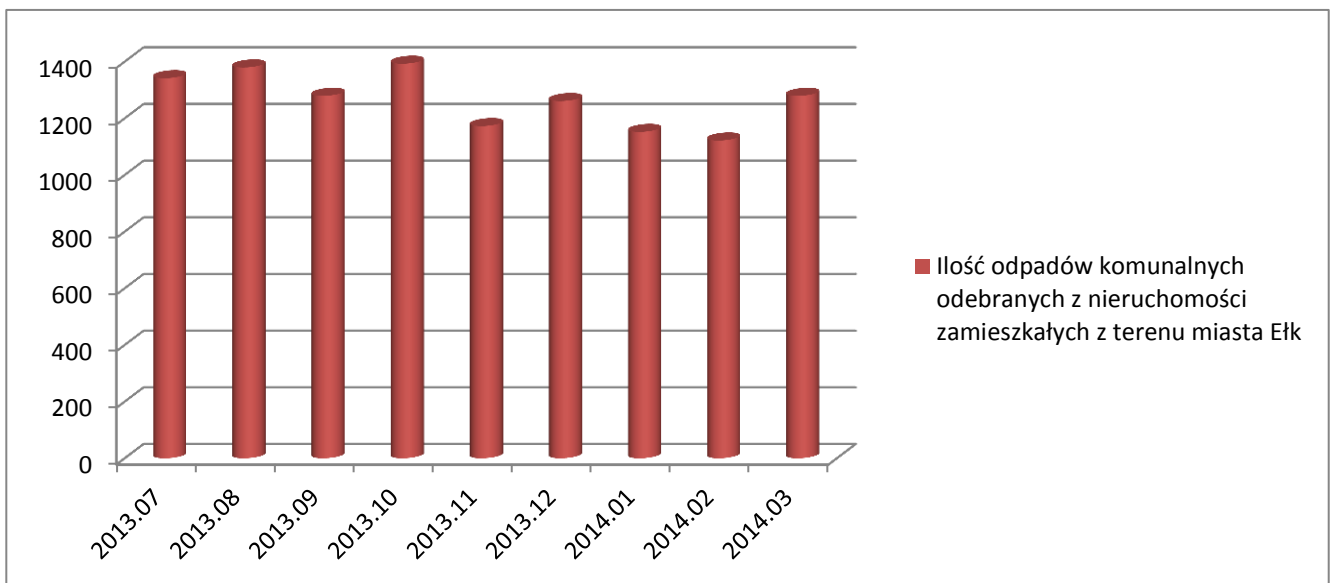

Ilość odpadów komunalnych odebranych z nieruchomości zamieszkałych z terenu miasta Ełk

Miesiąc	Ilość Mg
2013.07	1342
2013.08	1380
2013.09	1280
2013.10	1393
2013.11	1173
2013.12	1261
2014.01	1152
2014.02	1122
2014.03	1279

Opracowanie:

Anna Jabłońska, Urząd Miasta Ełku, 09.04.2014r.